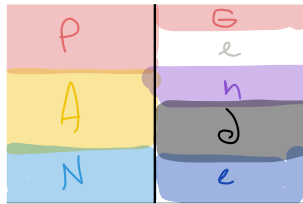

# ADD UR FLAG!

im pan >3

i'm lesbian ☺☺

i'm non-binary ☺

☺☺☺☺☺☺

i'm straight!  
☺

im bi ☺☺

im Pan and Trans

Demi-girl & lesbian ☺  
@woocywoo

@axle\_the\_artist

@ellie\_kys

Omg same but I'm poly to.....

1.)  draw  
a flag  
or mine } ↑

2.) then show  
to other people,

3.) more people  
will add their  
flags!